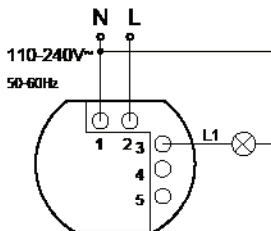

MECANISMO REGULADOR DE ILUMINACIÓN (DIMMER) TÁCTIL INALÁMBRICO IPAL

IPAL WIRELESS TOUCH DIMMER MECHANISM

MECANISME DE GRADATEUR TACTILE IPAL SANS FIL

CONEXIÓN - CONNECTING - BRANCHEMENT

MODOS CONFIGURACIÓN - CONFIGURING MODE - MODE CONFIGURATION

Para entrar en modo configuración mantenga pulsado cualquiera de los pulsadores durante más de 5 segundos.

To enter configuring mode, press and hold any of the buttons for more than 5 seconds.

Pour entrer en mode de configuration, appuyez sur l'un des boutons et maintenez-le enfoncé pendant plus de 5 secondes.