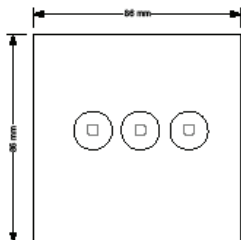

MECANISMO REGULADOR DE ILUMINACIÓN (DIMMER) TÁCTIL INALÁMBRICO IPAL

IPAL WIRELESS TOUCH DIMMER MECHANISM

MECANISME DE GRADATEUR TACTILE IPAL SANS FIL

CONEXIÓN - CONNECTING - BRANCHEMENT

MODOS CONFIGURACIÓN - CONFIGURING MODE - MODE CONFIGURATION

Para entrar en modo configuración mantenga pulsado cualquiera de los pulsadores durante más de 5 segundos.

To enter configuring mode, press and hold any of the buttons for more than 5 seconds.

Pour entrer en mode de configuration, appuyez sur l'un des boutons et maintenez-le enfoncé pendant plus de 5 secondes.